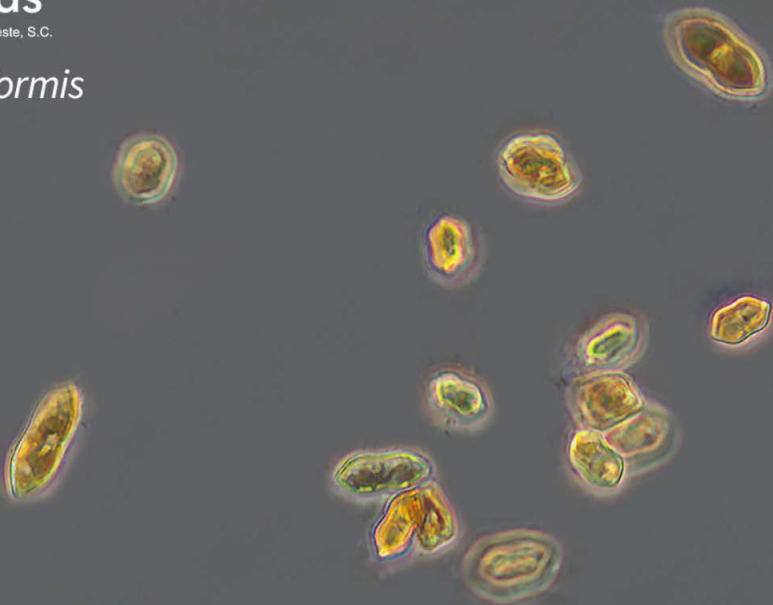

# Colección de Microalgas

Centro de Investigaciones Biológicas del Noroeste, S.C.

CIBA 4 *Nitzschia panduriformis*

# Colección de Microalgas

Centro de Investigaciones Biológicas del Noroeste, S.C.

CIBA 4 *Nitzschia panduriformis*  
var. *continua*

X 10,000

5.0kV LEI

1µm

CINVESM

2/3/2016

SEM

WD 14.9mm 1:59:08