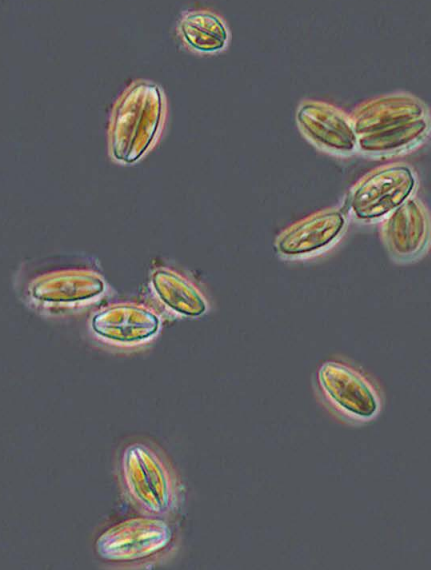

# Colección de Microalgas

Centro de Investigaciones Biológicas del Noroeste, S.C.

CIBA 14 *Amphora* sp.

# Colección de Microalgas

Centro de Investigaciones Biológicas del Noroeste, S.C.

CIBA 14 *Amphora* sp.

X 9,500

5.0kV LEI

1µm  
SEM

CINVESM

2/3/2016

WD 15.2mm 12:31:14