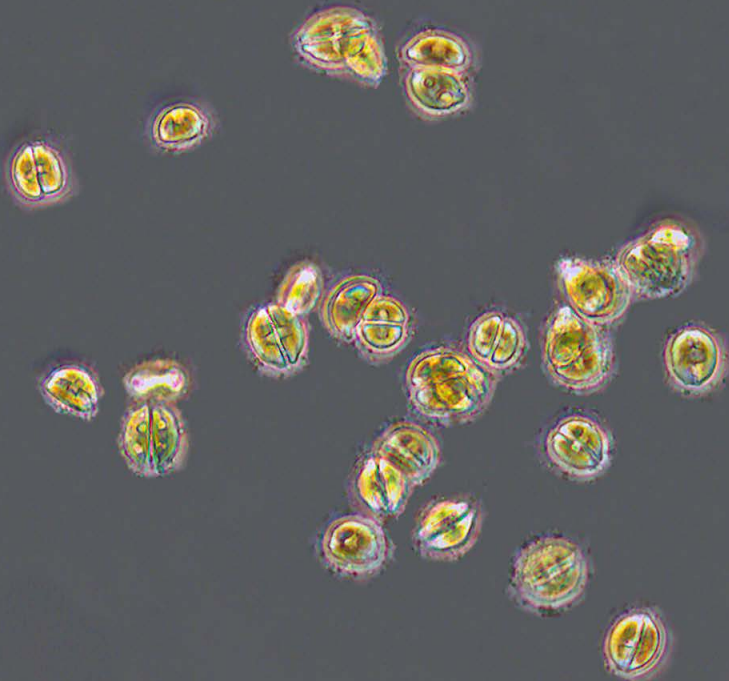

# Colección de Microalgas

Centro de Investigaciones Biológicas del Noroeste, S.C.

CIBA 13 *Amphora* sp.

# Colección de Microalgas

Centro de Investigaciones Biológicas del Noroeste, S.C.

CIBA 13 *Amphora* sp.

Colección  
de Microalgas

Centro de Investigaciones Biológicas del Noroeste, S.C.

CIBA 13 *Amphora* sp.

X 10,000

5.0kV LEI

1µm  
SEM

CINVESM

3/3/2016

WD 15.2mm 2:43:12