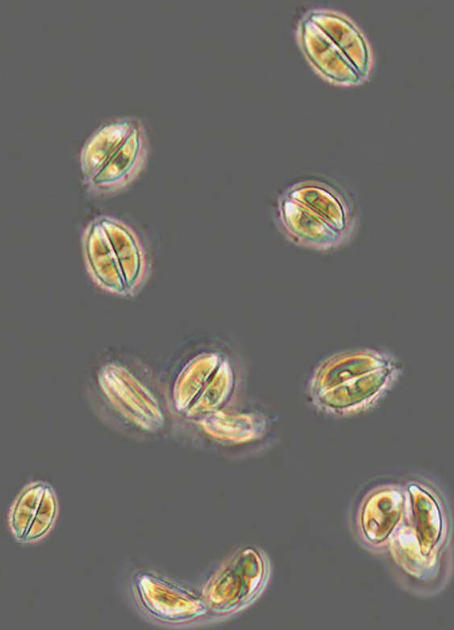

# Colección de Microalgas

Centro de Investigaciones Biológicas del Noroeste, S.C.

CIBA 12 *Halamphora coffeiformis*

# Colección de Microalgas

Centro de Investigaciones Biológicas del Noroeste, S.C.

CIBA 12 *Halamphora coffeiformis*

X 7,500

5.0kV LEI

1µm  
SEM

CINVESM

2/3/2016

WD 14.9mm 2:07:52