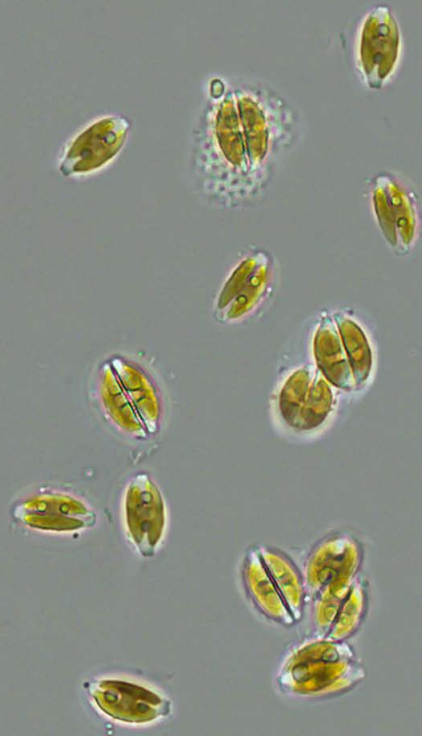

# Colección de Microalgas

Centro de Investigaciones Biológicas del Noroeste, S.C.

CIBA 12 *Halamphora coffeiformis*

# Colección de Microalgas

Centro de Investigaciones Biológicas del Noroeste, S.C.

CIBA 12 *Halamphora coffeiformis*

X 7,500

5.0kV LEI

1µm  
SEM

CINVESM

2/3/2016

WD 14.9mm 2:07:52