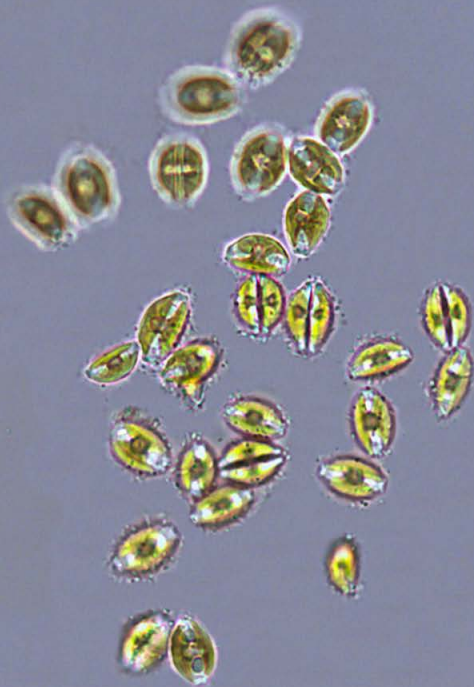

Colección de Microalgas

Centro de Investigaciones Biológicas del Noroeste, S.C.

CIBA 11 *Halamphora coffeiformis*

Colección de Microalgas

Centro de Investigaciones Biológicas del Noroeste, S.C.

CIBA 11 *Halamphora coffeiformis*

Colección de Microalgas

Centro de Investigaciones Biológicas del Noroeste, S.C.

CIBA 11 *Halamphora coffeiformis*

X 7,500

5.0kV LEI

1µm

CINVESM

2/2/2016

SEM

WD 15.2mm 1:43:26