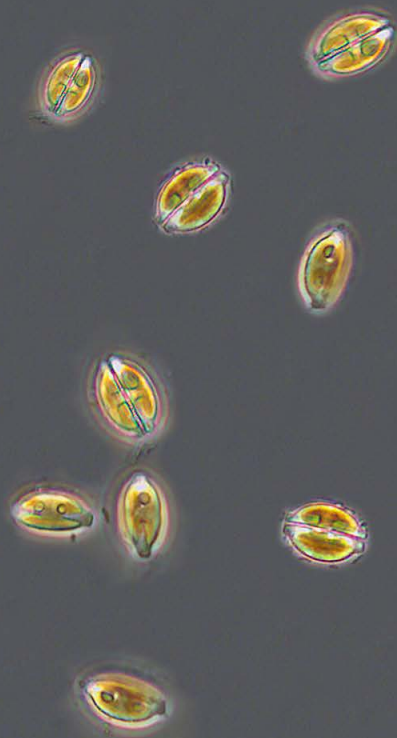

Colección de Microalgas

Centro de Investigaciones Biológicas del Noroeste, S.C.

CIBA 11 *Halamphora coffeiformis*

Colección de Microalgas

Centro de Investigaciones Biológicas del Noroeste, S.C.

CIBA 11 *Halamphora coffeiformis*

Colección de Microalgas

Centro de Investigaciones Biológicas del Noroeste, S.C.

CIBA 11 *Halamphora coffeiformis*

X 7,500

5.0kV LEI

1µm

CINVESM

2/2/2016

SEM

WD 15.2mm 1:43:26